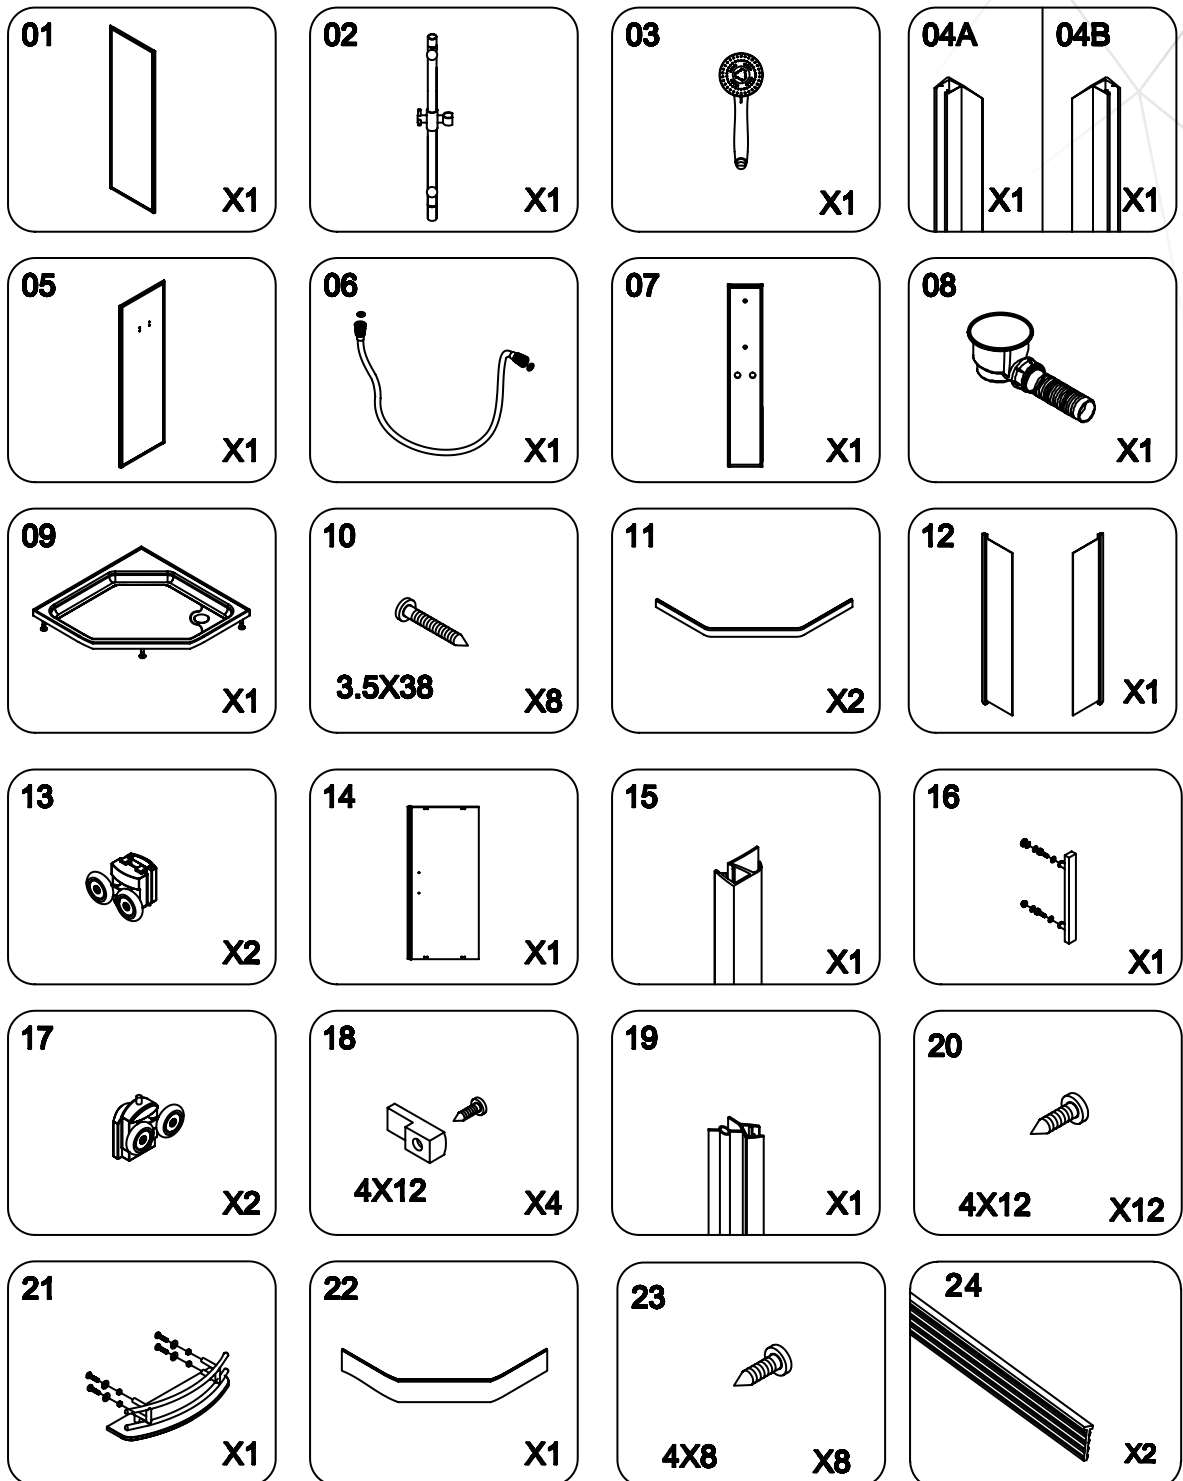

IDEAL

- SE Monteringsanvisning
- DK Monteringsvejledning
- NO Monteringsanvisning
- FI Asennusohjeet
- EN Assembly instruction
- DE Bauanleitung

2024-05-17

bathlife®

PH2
PZ2

1

2

3

4

5

6

7

8

20

4X12 X 8

9

20

4X12 X 4

10

11

12

13

14

15