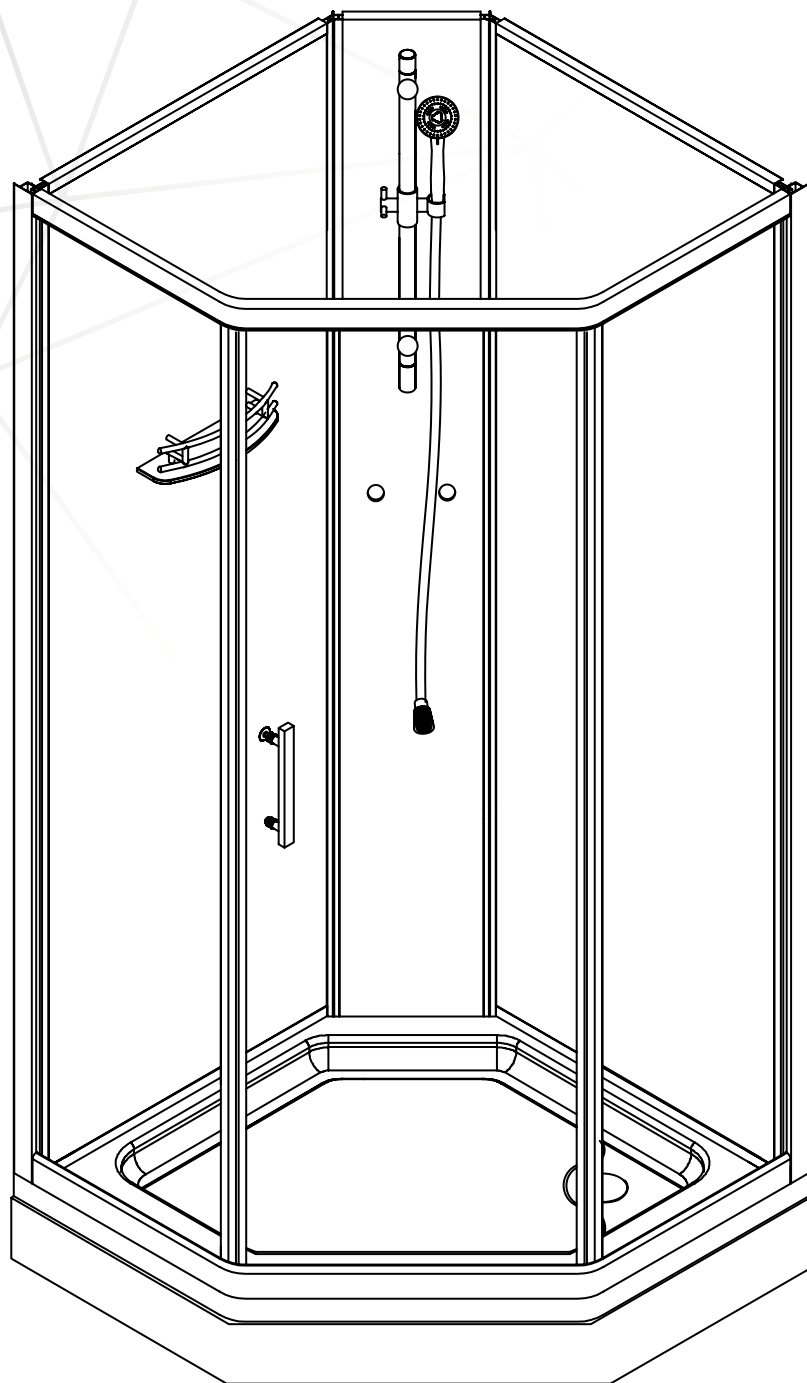

IDEAL

- SE Monteringsanvisning
- DK Monteringsvejledning
- NO Monteringsanvisning
- FI Asennusohjeet
- EN Assembly instruction
- DE Bauanleitung

2024-05-17

bathlife®

PH2
PZ2

1

2

3

4

5

6

7

8

20

4X12 X 8

9

20

4X12 X 4

10

11

12

13

14

15