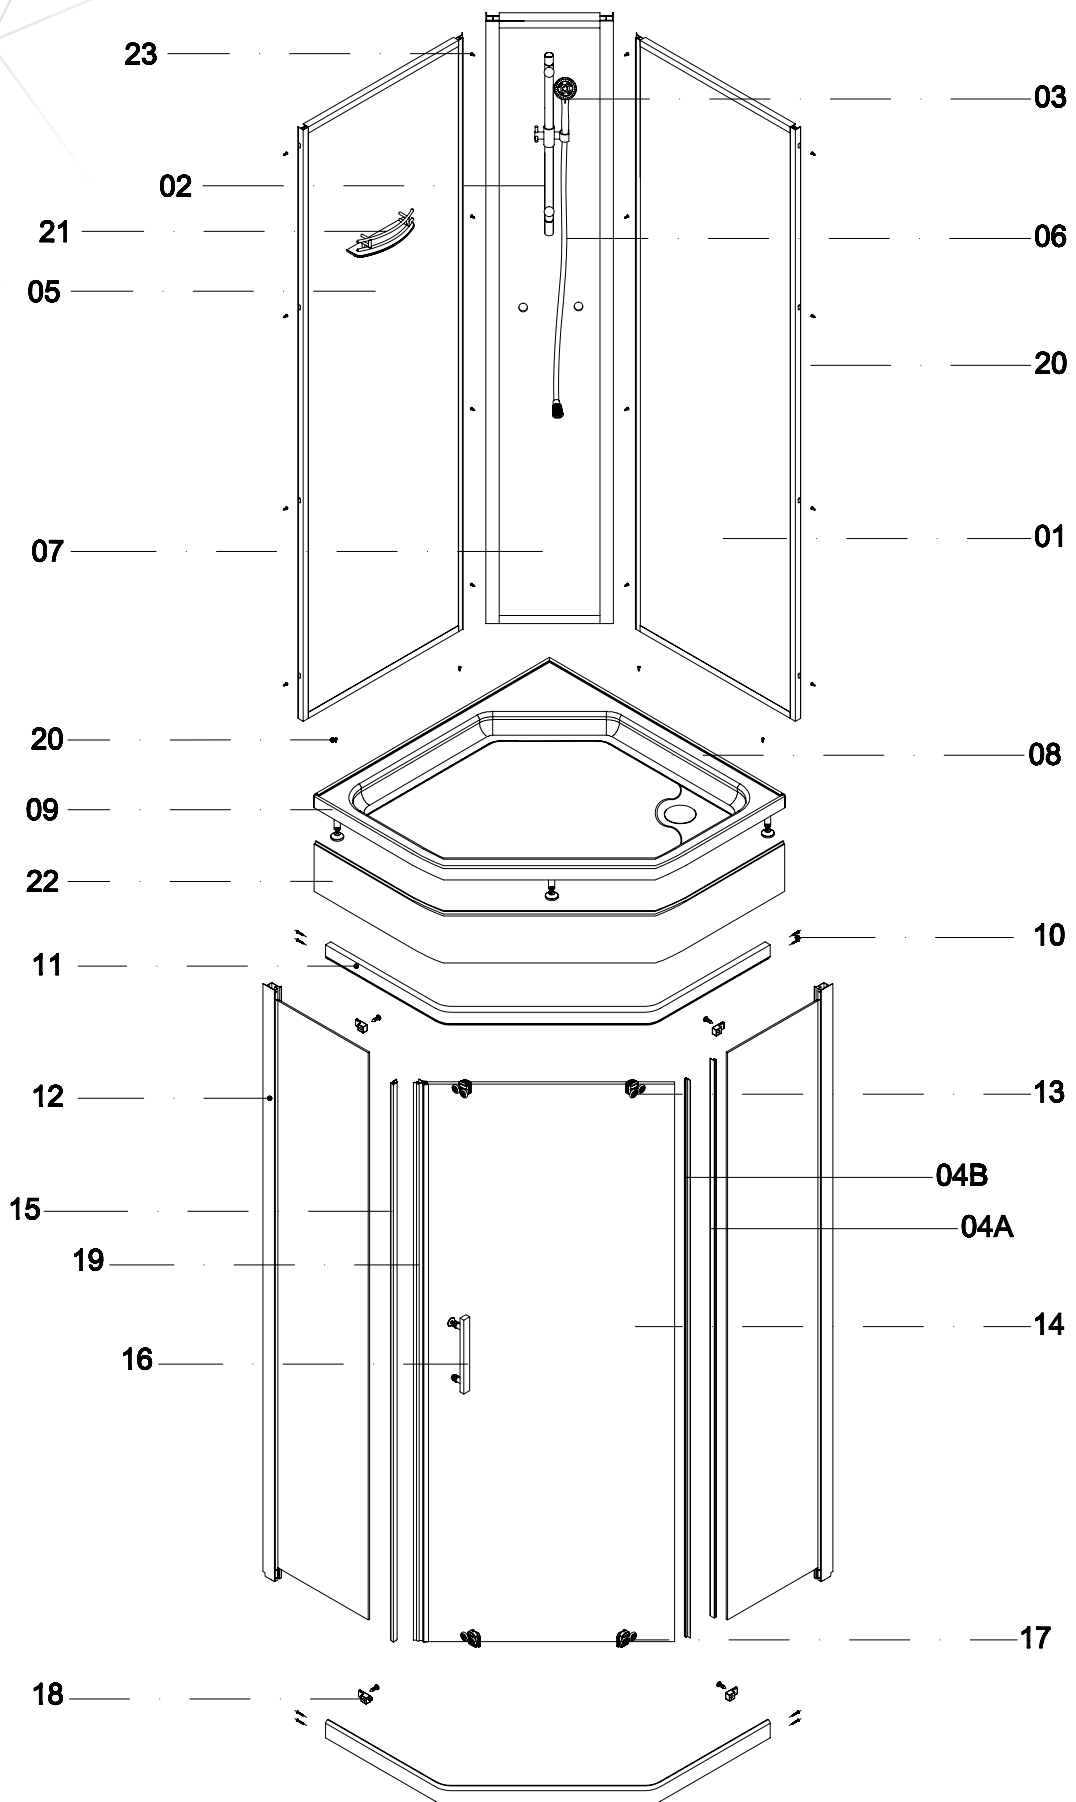

IDEAL

- SE Monteringsanvisning
- DK Monteringsvejledning
- NO Monteringsanvisning
- FI Asennusohjeet
- EN Assembly instruction
- DE Bauanleitung

2024-05-17

bathlife®

PH2
PZ2

1

2

3

4

5

6

7

8

20

4X12 X 8

9

20

4X12 X 4

10

11

12

13

14

15